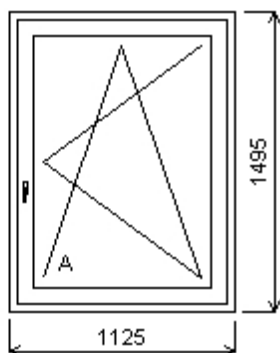

Množství: 2

Cena za ks: 2 722,00 Kč

Celkem:**5 444,00 Kč**

Pozice: 5/: Jednodílné okno + příslušenství

Rozměry rámu: 1125,0 x 1495,0 mm

Stavební otvor: 1145,0 x 1545,0 mm

Gealan S 8000 IQ standard

Základní cena:	Jednodílné okno	5 204,00 Kč
Barva (ext/int):	bílá standard	
	Sleva 40,0% ze základní ceny	-2 082,00 Kč
Cena po slevě:		3 122,00 Kč