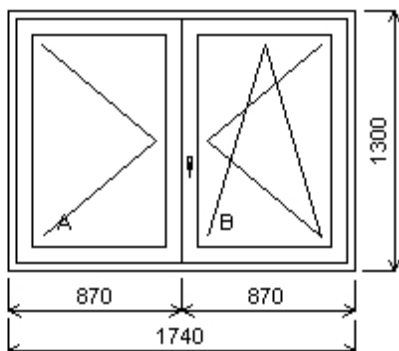

Pozice: 1/: Dvojdílné okno + příslušenství

Rozměry rámu: 1740,0 x 1300,0 mm

Stavební otvor: 1760,0 x 1350,0 mm

Gealan S 8000 IQ standard

Základní cena:	Dvojdílné okno	8 225,00 Kč
Barva (ext/int):	bílá standard	
	Sleva 40,0% ze základní ceny	-3 290,00 Kč
Cena po slevě:		4 935,00 Kč