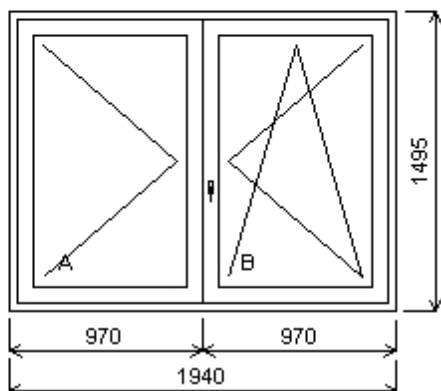

Pozice: 7/: Dvojdílné okno + příslušenství

Rozměry rámu: 1940,0 x 1495,0 mm

Stavební otvor: 1960,0 x 1545,0 mm

Gealan S 8000 IQ standard

Základní cena: Dvojdílné okno 9 467,00 Kč
Barva (ext/int): bílá standard
Sleva 40,0% ze základní ceny -3 787,00 Kč

Cena po slevě: 5 680,00 Kč

Sklo: F4-16TGI-TN4 Float-TopN u=1.1 plastový rámeček ZDARMA
Rám: 74/66mm
Stulp: 64mm
Křídlo: 78mm A BD
Zazdivací lišta: 30mm
Barva těsnění: černá
Montáž: žádná
Kliky: klika okenní standard
Doplnky: Žaluzie ISSO celostín. b:1/S 518,00 Kč
bílá Fe ovl:L pole A
Žaluzie ISSO celostín. b:1/S 518,00 Kč
bílá Fe ovl:P pole B
Výš ka kliky: od kraje křídla B:621

Množství: 2

Cena za ks: 6 716,00 Kč

Celkem:

13 432,00 Kč

Pozice: 8/: Jednodílné vchodové dveře + příslušenství

Rozměry rámu: 1020,0 x 2060,0 mm

Stavební otvor: 1040,0 x 2080,0 mm

Gealan S 8000 IQ standard

Základní cena: Jednodílné vchodové dveře 20 730,00 Kč
Barva (ext/int): bílá standard
Sleva 40,0% ze základní ceny -8 292,00 Kč

Cena po slevě: 12 438,00 Kč

Vch. dveře отв. dovnitř