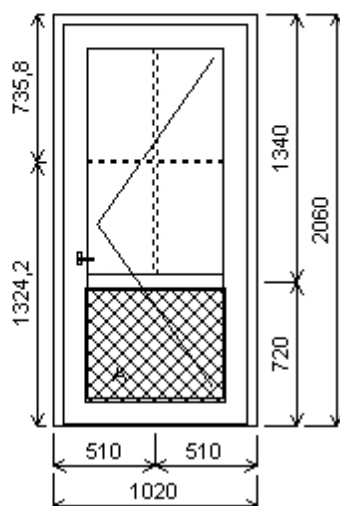

Sklo: XAUTO24 Hladká výplň tl.24mm - barva podle křídla 244,00 Kč
S24O4-16TGI+A-TN4 Chinchilla 284,00 Kč
čirá-plastový TGI-TopN u=1.1+A
Příčky ve skle: 18mm bílá 320,00 Kč
Rám: 74/74mm A
Práh: Al nízký
Křídlo: 126mm A VD
Barva těsnění: černá
Pevné příčky: 80380
Montáž: žádná
Kliky: KxK uš bílá
Kování: VD45 GU Secury Automatic
Výš ka kliky: od kraje křídla A:1041

Množství: 1

Cena za ks: 13 286,00 Kč

Celkem:

13 286,00 Kč