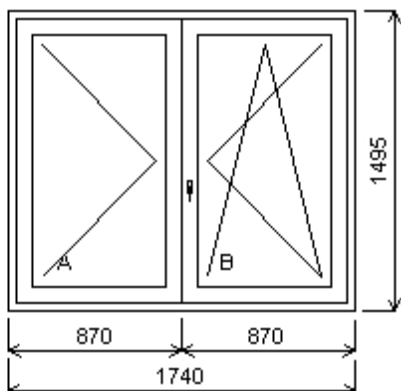

Množství: 1

Cena za ks: 13 286,00 Kč

Celkem:**13 286,00 Kč**

Pozice: 9/: Dvojdílné okno + příslušenství

Rozměry rámu: 1740,0 x 1495,0 mm

Stavební otvor: 1760,0 x 1545,0 mm

Gealan S 8000 IQ standard

Základní cena:	Dvojdílné okno	9 009,00 Kč
Barva (ext/int):	bílá standard	
	Sleva 40,0% ze základní ceny	-3 604,00 Kč
Cena po slevě:		5 405,00 Kč