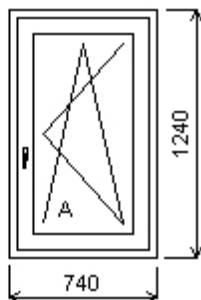

Množství: 2**Cena za ks: 2 298,00 Kč****Celkem:****4 596,00 Kč**

Pozice: 3/: Jednodílné okno + příslušenství

Rozměry rámu: 740,0 x 1240,0 mm

Stavební otvor: 760,0 x 1290,0 mm

Gealan S 8000 IQ standard

Základní cena:	Jednodílné okno	4 083,00 Kč
Barva (ext/int):	bílá standard	
	Sleva 40,0% ze základní ceny	-1 633,00 Kč
Cena po slevě:		2 450,00 Kč