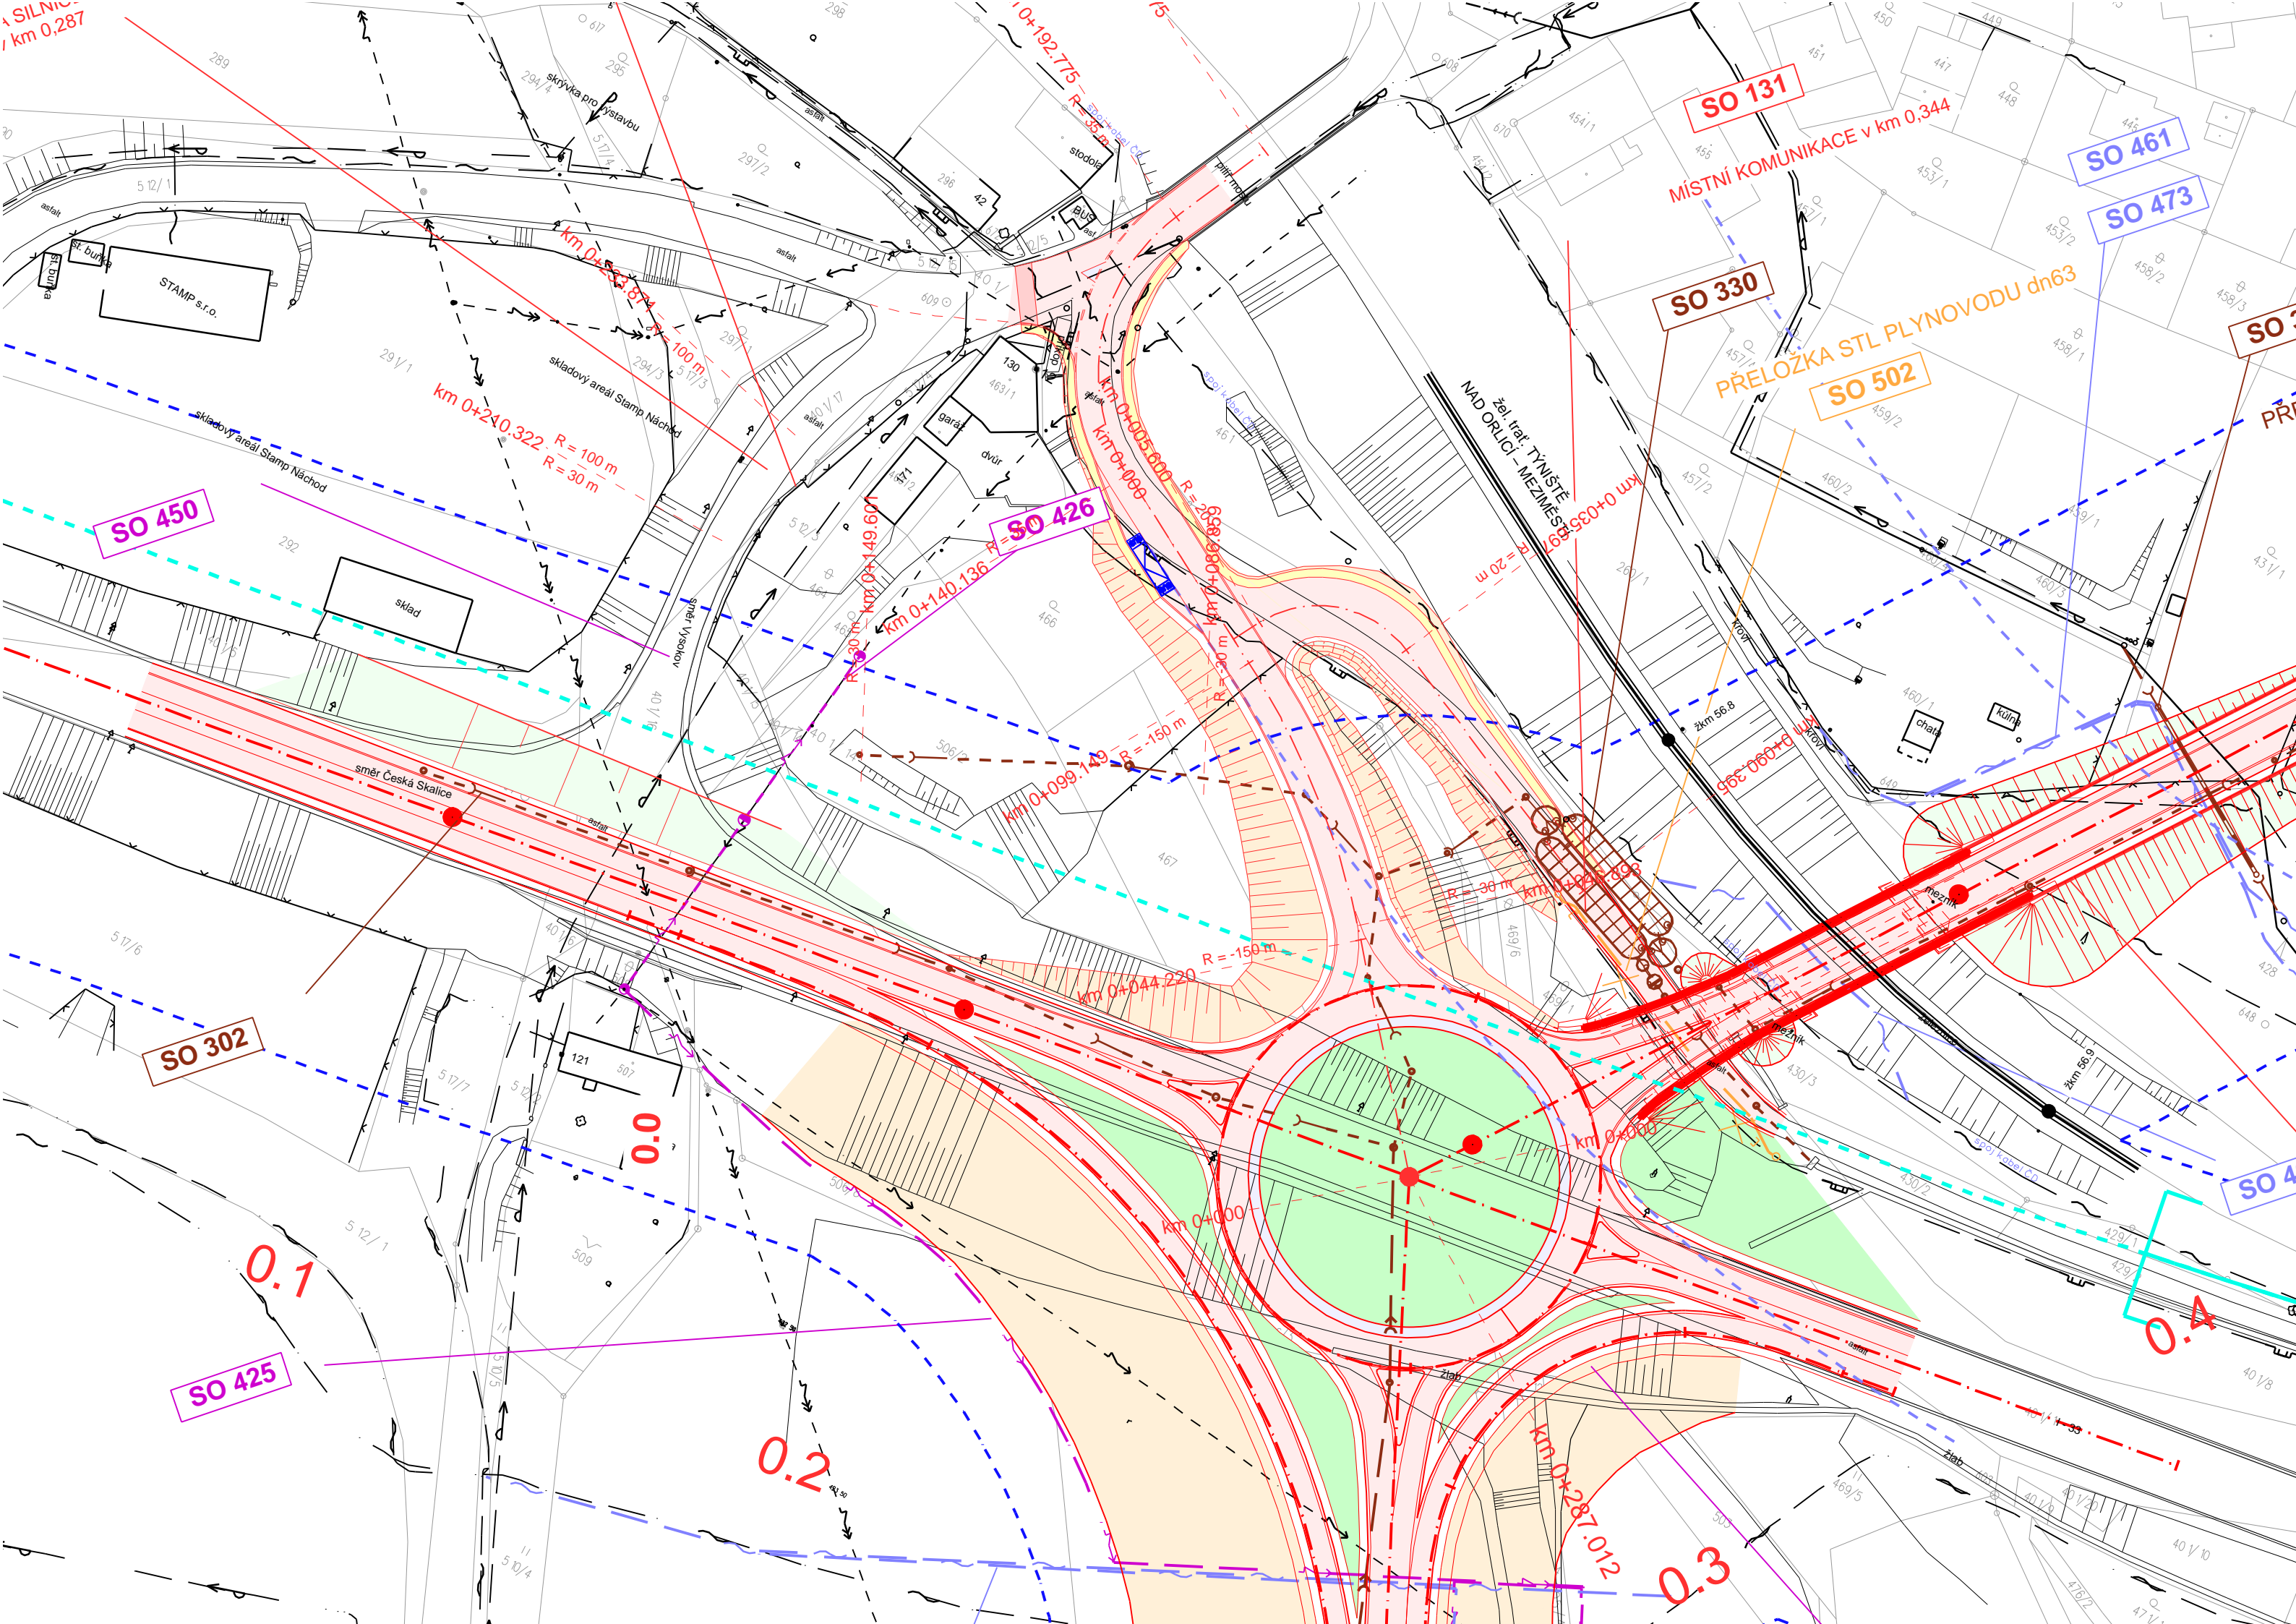

SILNIČNÍ
km 0,287

SO 131

MÍSTNÍ KOMUNIKACE v km 0,344

SO 461

SO 473

SO 330

PŘELOŽKA STL PLYNOVODU dn63

SO 502